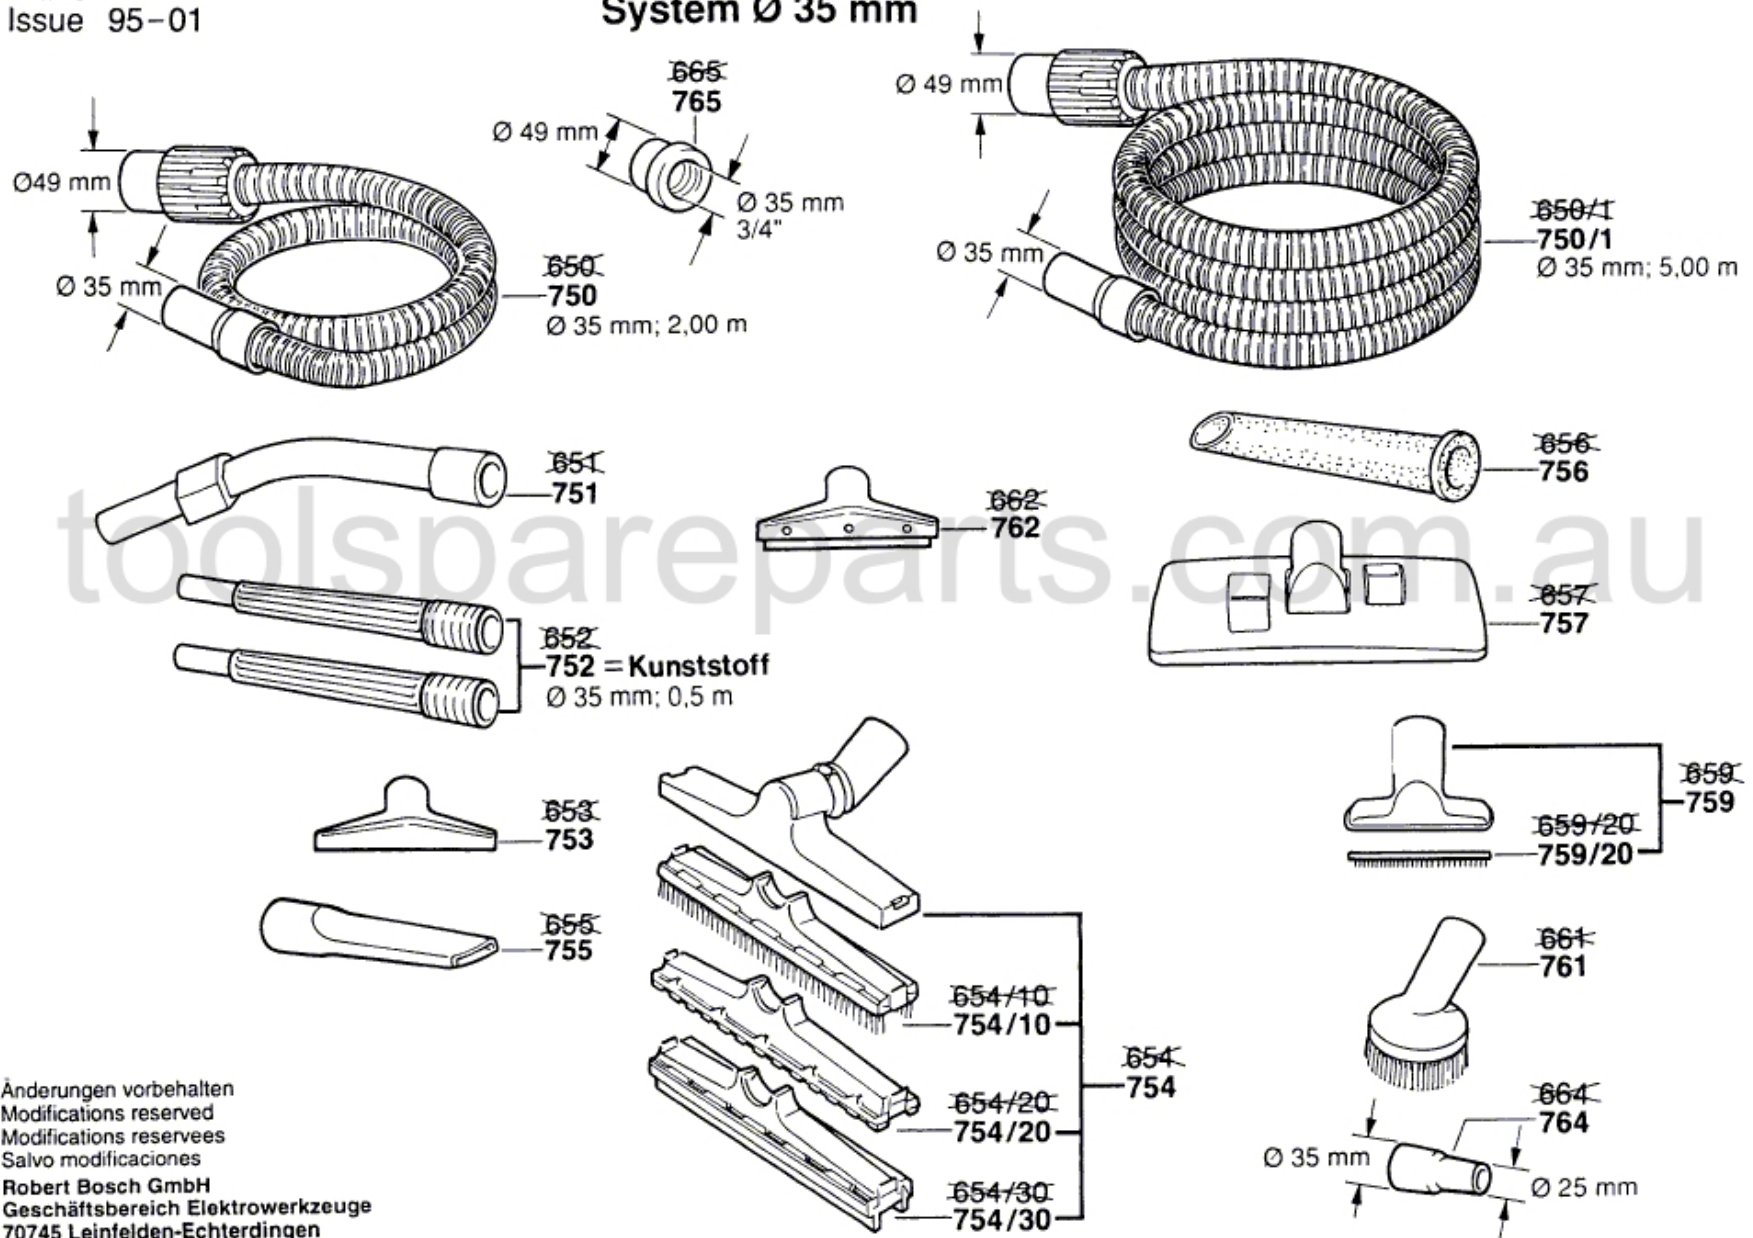

Typ 0 601 971 263; 272-288 = GAS 1000 RF Bild 2

Stand ~~92-02~~  
Issue 95-01

System Ø 35 mm

Änderungen vorbehalten  
Modifications reserved  
Modificaciones reserves  
Salvo modificaciones  
Robert Bosch GmbH  
Geschäftsbereich Elektrowerkzeuge  
70745 Leinfelden-Echterdingen